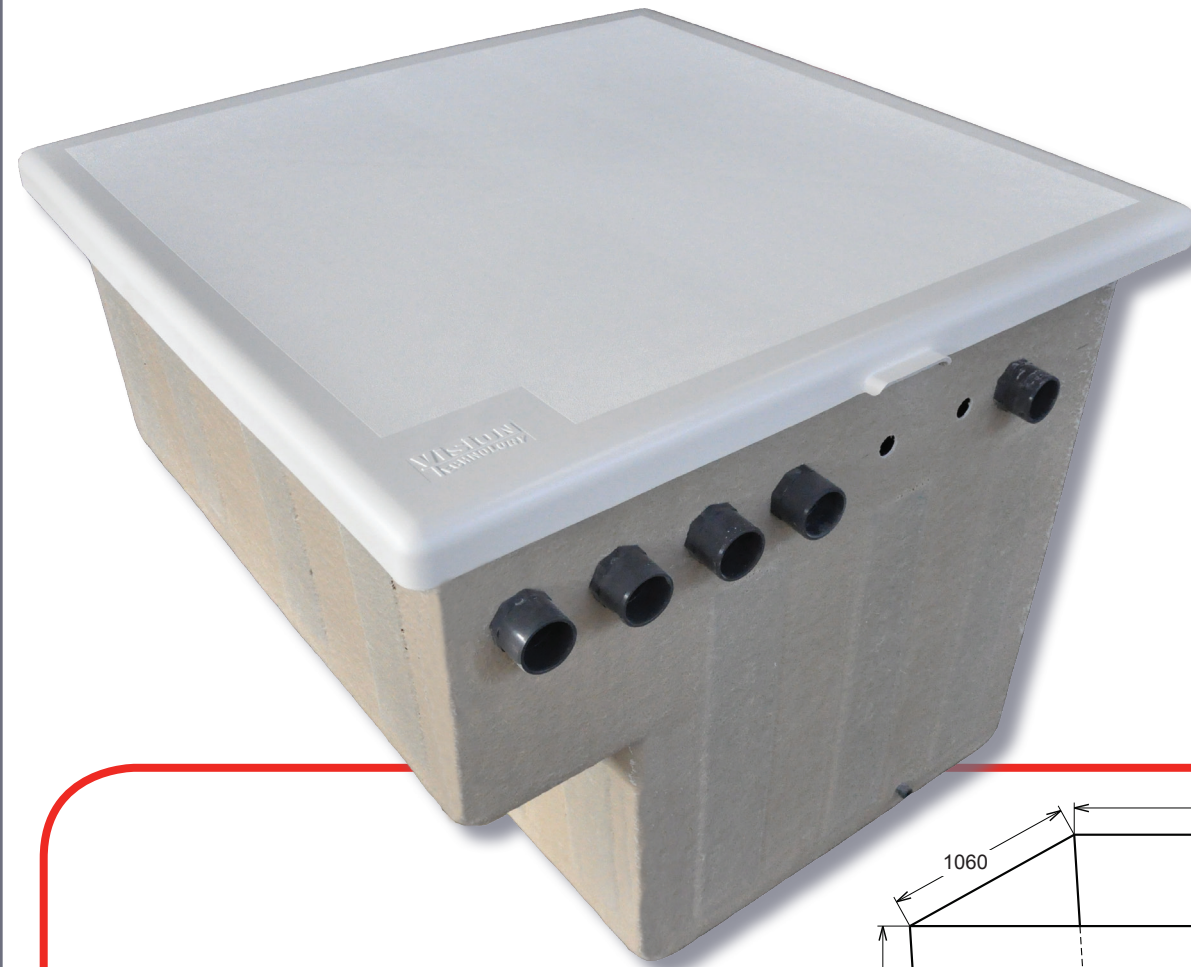

LOCAUX TECHNIQUES

PETIT ET GRAND MODELE

GRAND MODELE

côtes intérieures

PETIT MODELE

côtes intérieures

Vision
TECHNOLOGY

Photos et plans non contractuels

ESCALIERS ACRYLIQUES ET SOUS LINER - BALNÉO - MURS FILTRANTS
MINI PISCINE - LOCAUX TECHNIQUES

DOC092_A