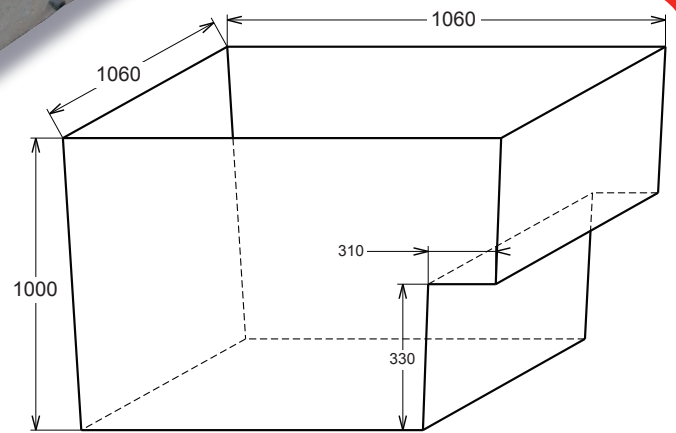

LOCAUX TECHNIQUES

PETIT ET GRAND MODELE

GRAND MODELE

côtes intérieures

PETIT MODELE

côtes intérieures

Vision
TECHNOLOGY

Photos et plans non contractuels

ESCALIERS ACRYLIQUES ET SOUS LINER - BALNÉO - MURS FILTRANTS
MINI PISCINE - LOCAUX TECHNIQUES

DOC092_A