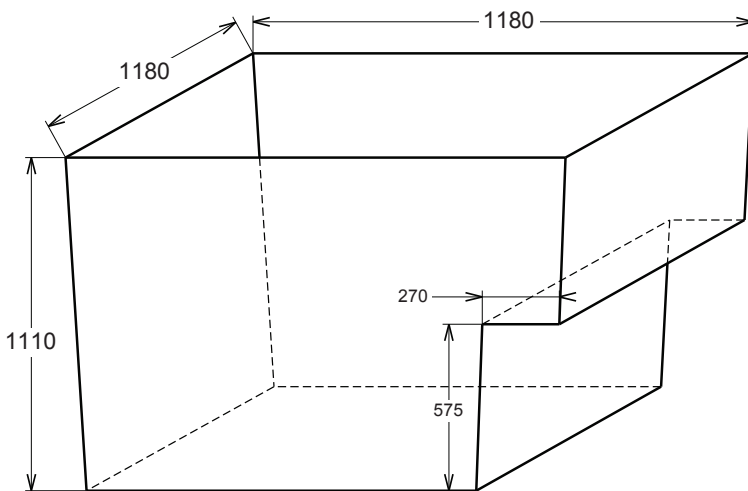

LOCAUX TECHNIQUES

PETIT ET GRAND MODELE

GRAND MODELE

côtes intérieures

PETIT MODELE

côtes intérieures

Vision
TECHNOLOGY

Photos et plans non contractuels

ESCALIERS ACRYLIQUES ET SOUS LINER - BALNÉO - MURS FILTRANTS
MINI PISCINE - LOCAUX TECHNIQUES

DOC092_A